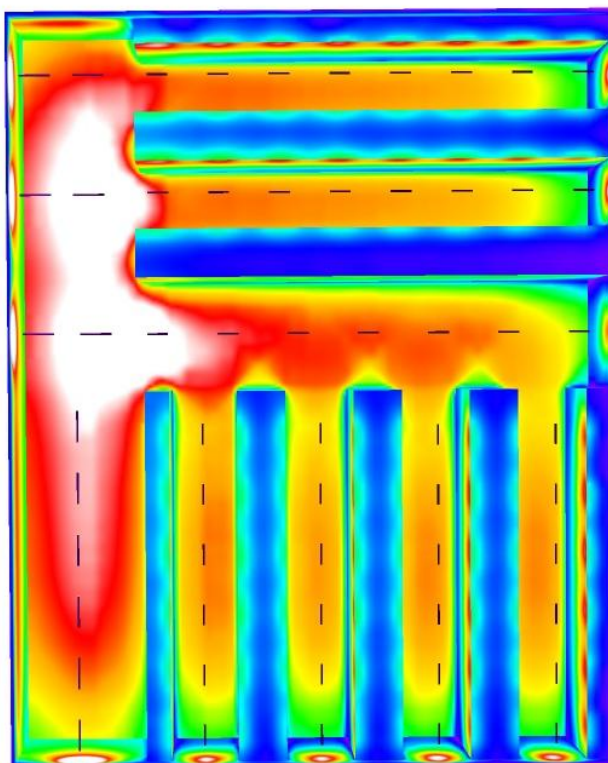

Изображение светильников дается в фирменном каталоге.

Оператор  
Телефон  
Факс  
Электронная почта

Room 1 / Вид в плане

Масштаб 1 : 244

Оператор  
Телефон  
Факс  
Электронная почта

**Room 1 / 3D - визуализация**

Оператор  
Телефон  
Факс  
Электронная почта

Room 1 / Фиктивные цвета - визуализация

0 37.50 75 112.50 150 187.50 225 262.50 300 lx