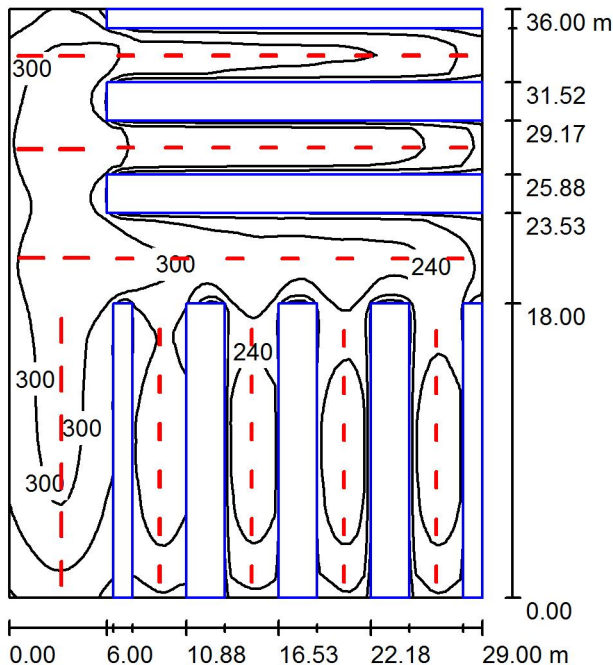

## Room 1 / Резюме

Высота помещения: 8.000 m, Монтажная высота: 7.000 m,  
Коэффициент эксплуатации: 0.90

Значения в Лух, Масштаб 1:463

Поверхность	$\rho$ [%]	$E_{cp}$ [lx]	$E_{min}$ [lx]	$E_{max}$ [lx]	$E_{min} / E_{cp}$
Рабочая плоскость	/	257	112	364	0.434
Полы	20	166	5.61	339	0.034
Потолок	70	53	35	78	0.667
Стенки (4)	50	99	1.91	878	/

**Рабочая плоскость:**

Высота: 0.850 m  
Растр: 64 x 64 Точки  
Краевая зона: 0.000 m

**Ведомость светильников**

№	Шт.	Обозначение (Поправочный коэффициент)	$\Phi$ (Светильник) [lm]	$\Phi$ (Лампы) [lm]	P [W]
1	12	LED-MODUL-0714-162-1-60-Y1-5000K-10260lm-1500mm DURIS E5 (1.000)	10260	10260	60.0
2	47	Magistralnyi svitylnyk LED-STREET-0714-24-1-50-Y1-5000K-7200lm-LUW_CP7P OSLON 80deg lens (1.000)	7200	7200	50.0

Всего: 461521 Всего: 461520 3070.0

Удельная подсоединенная мощность:  $2.94 \text{ W/m}^2 = 1.14 \text{ W/m}^2/100 \text{ lx}$  (Поверхность основания:  $1044.00 \text{ m}^2$ )

Оператор  
Телефон  
Факс  
Электронная почта