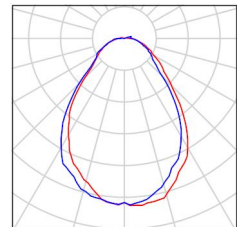

47 Шт. Magistralnyi svitylnyk LED-STREET-0714-24-1-50-Y1-5000K-7200lm-LUW_CP7P OSLON 80deg lens
№ изделия: LED-STREET-0714-24-1-50-Y1-5000K-7200lm-LUW_CP7P
Световой поток (Светильник): 7200 lm
Световой поток (Лампы): 7200 lm
Мощность светильников: 50.0 W
Классификация светильников по CIE: 98
CIE Flux Code: 60 83 94 98 100
Комплектация: 24 x LED (Поправочный коэффициент 1.000).

Изображение светильников дается в фирменном каталоге.