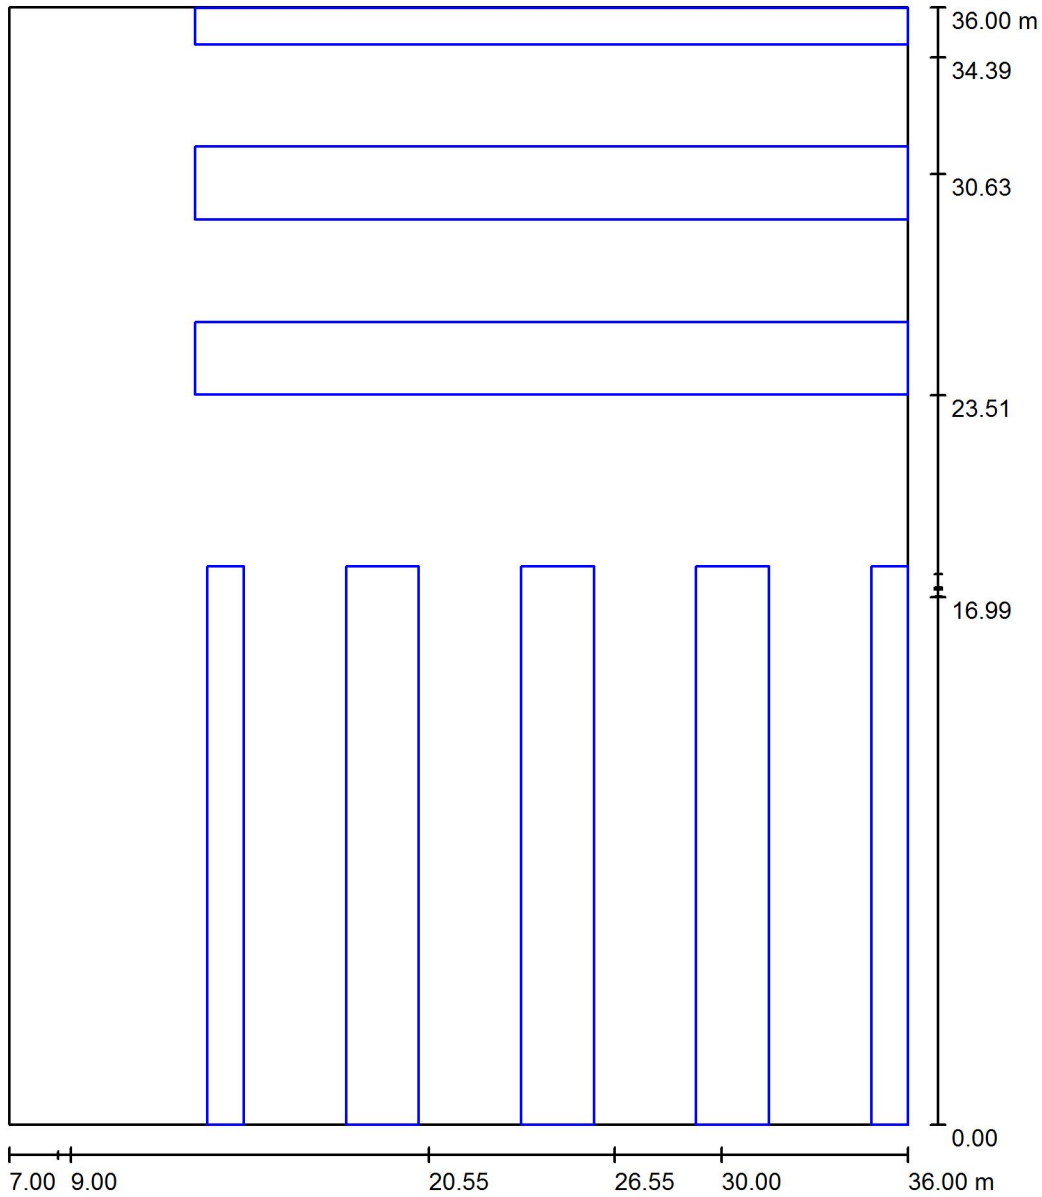

Оператор
Телефон
Факс
Электронная почта

Room 1 / Вид в плане

Масштаб 1 : 244